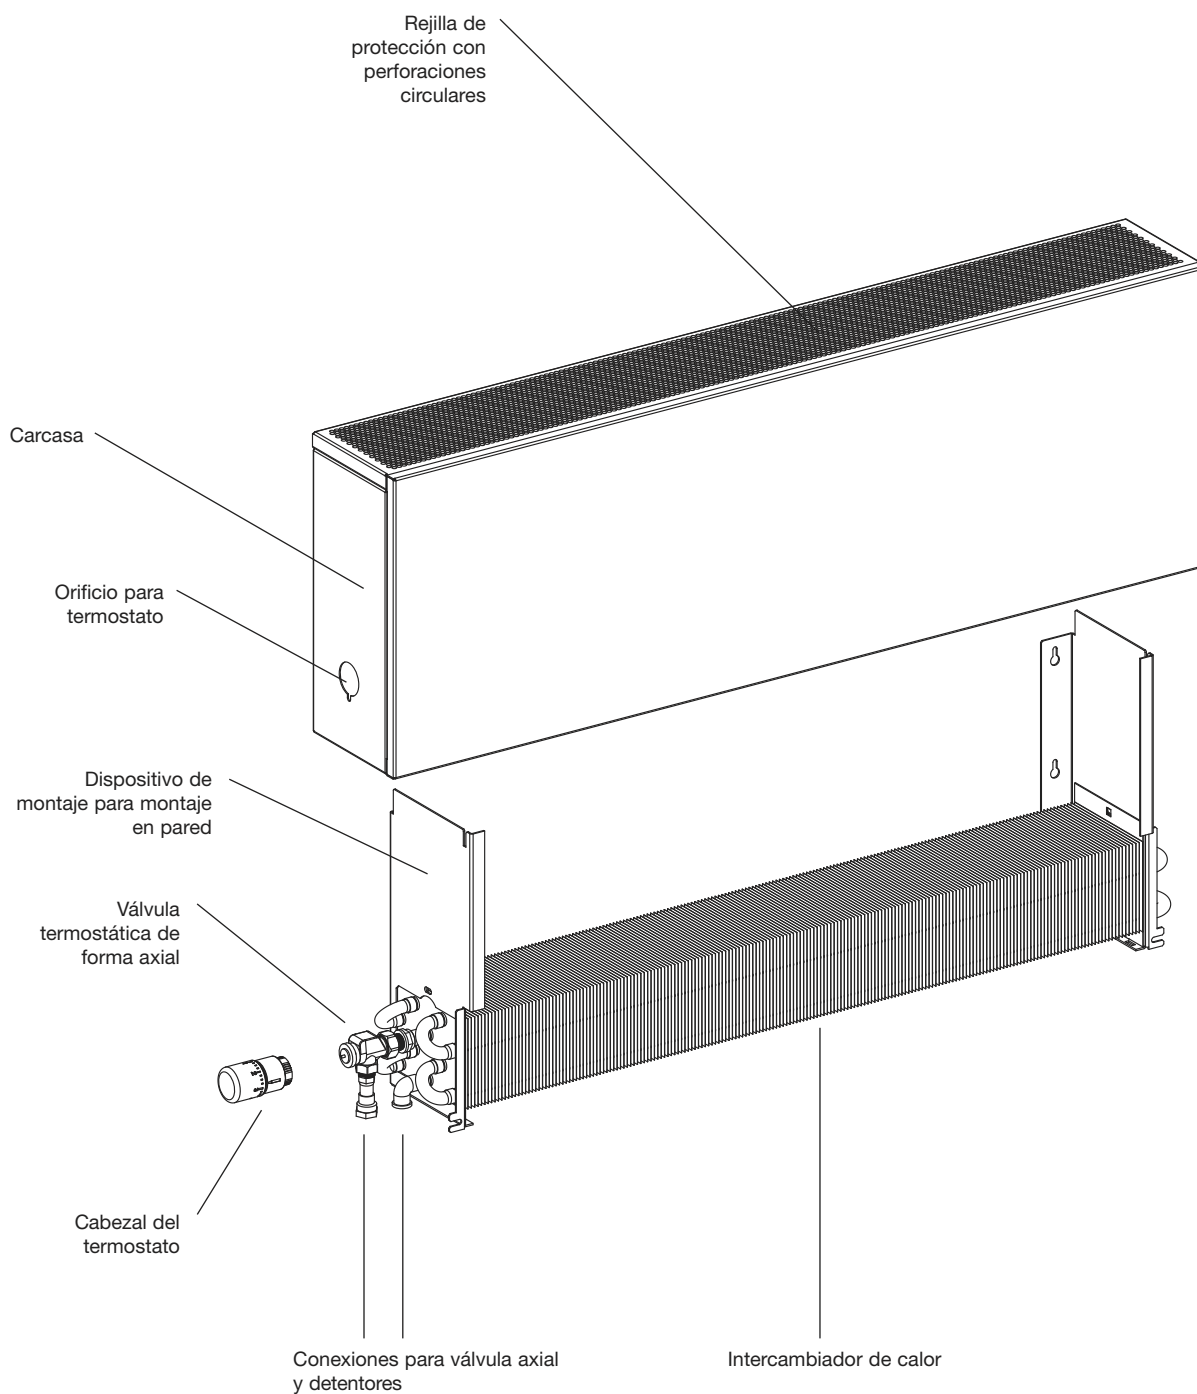

Zehnder Lateo

Zehnder Lateo: modelo con convección natural

LTN-...-008

LTN-...-012

LTN-...-018

LTN-...-024

Altura mm	Anchura mm			
	80	120	180	240
400	<p>LTN-040-008</p>	<p>LTN-040-012</p>	<p>LTN-040-018</p>	<p>LTN-040-024</p>
500	<p>LTN-050-008</p>	<p>LTN-050-012</p>	<p>LTN-050-018</p>	<p>LTN-050-024</p>
600	<p>LTN-060-008</p>	<p>LTN-060-012</p>	<p>LTN-060-018</p>	<p>LTN-060-024</p>

Zehnder Lateo

Zehnder Lateo

Zehnder Lateo

Descripción del producto

Zehnder Lateo convence como solución de radiador atractiva para diversos campos de aplicación. Visualmente, respeta el diseño de un convector de pared típico, pues la carcasa está formada por una chapa de acero de superficie lisa. El calor por convección se emite mediante el intercambiador de calor situado detrás de la carcasa. Una rejilla de protección con estructura de círculos o estructura cuadriculada a elegir mejora la seguridad, además del aspecto visual, y dirige la corriente de aire a la estancia. Las conexiones G $\frac{1}{2}$ " de agua pueden situarse hacia abajo a izquierda o derecha y se integran de forma invisible debajo de la carcasa. Zehnder Lateo se suministra con un dispositivo de montaje para garantizar una instalación sencilla. Modelo estándar RAL 9016. Otros colores RAL o diseños estampados individuales disponibles por encargo.

Datos técnicos

- Intercambiador de calor de tubos de cobre, aletas de aluminio puro y pintura RAL 9005 negra
- Rejilla de protección con estructura de orificios circulares de 5,5 mm de diámetro
- Presión de servicio de máx. 10 bar
- Temperatura de servicio de máx. 110 °C
- Revestimiento de polvo mediante horneado
- Rendimiento térmico testado conforme a DIN EN 442