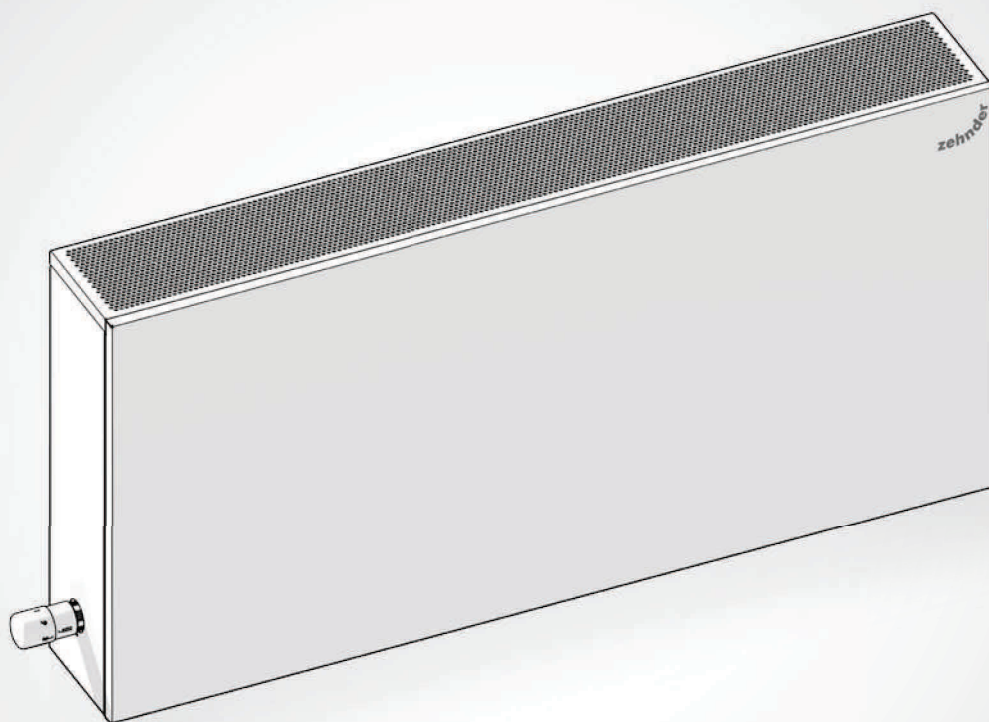

Zehnder Lateo

Radiadores de diseño

Tarifas y catálogo técnico 2017

Zehnder Lateo

	Resumen de modelos	Descripción del producto	Precios de venta	Suplementos	Conexiones	Pérdida de carga	Datos técnicos	Puntos de montaje	Accesorios	Generalidades
Zehnder Lateo: modelo con convección natural										
 <ul style="list-style-type: none"> ■ Potencia compacta ■ Montaje en pared ■ Gran diversidad de modelos 	6	8	10	21	22	32	34	54	56	58

Zehnder Lateo

Zehnder Lateo: modelo con convección natural

LTN-...-008

LTN-...-012

LTN-...-018

LTN-...-024

Altura mm	Anchura mm			
	80	120	180	240
200	 LTN-020-008	 LTN-020-012	 LTN-020-018	 LTN-020-024
300	 LTN-030-008	 LTN-030-012	 LTN-030-018	 LTN-030-024

Zehnder Lateo

Zehnder Lateo

Zehnder Lateo

Descripción del producto

Zehnder Lateo convence como solución de radiador atractiva para diversos campos de aplicación. Visualmente, respeta el diseño de un convector de pared típico, pues la carcasa está formada por una chapa de acero de superficie lisa. El calor por convección se emite mediante el intercambiador de calor situado detrás de la carcasa. Una rejilla de protección con estructura de círculos o estructura cuadriculada a elegir mejora la seguridad, además del aspecto visual, y dirige la corriente de aire a la estancia. Las conexiones G $\frac{1}{2}$ " de agua pueden situarse hacia abajo a izquierda o derecha y se integran de forma invisible debajo de la carcasa. Zehnder Lateo se suministra con un dispositivo de montaje para garantizar una instalación sencilla. Modelo estándar RAL 9016. Otros colores RAL o diseños estampados individuales disponibles por encargo.

Datos técnicos

- Intercambiador de calor de tubos de cobre, aletas de aluminio puro y pintura RAL 9005 negra
- Rejilla de protección con estructura de orificios circulares de 5,5 mm de diámetro
- Presión de servicio de máx. 10 bar
- Temperatura de servicio de máx. 110 °C
- Revestimiento de polvo mediante horneado
- Rendimiento térmico testado conforme a DIN EN 442