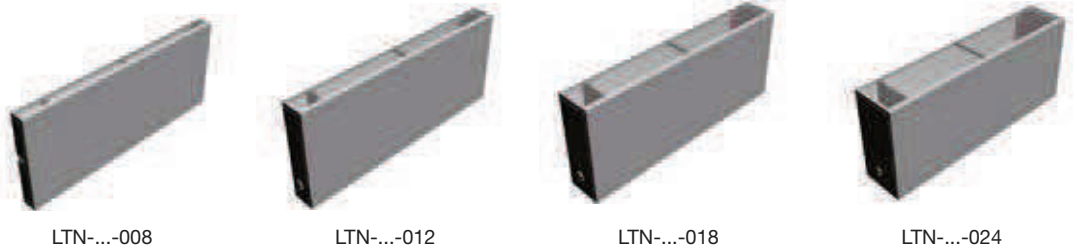

Zehnder Lateo

Zehnder Lateo: modelo con convección natural

LTN-...-008

LTN-...-012

LTN-...-018

LTN-...-024

Altura mm	Anchura mm			
	80	120	180	240
200	 LTN-020-008	 LTN-020-012	 LTN-020-018	 LTN-020-024
300	 LTN-030-008	 LTN-030-012	 LTN-030-018	 LTN-030-024

Zehnder Lateo

Zehnder Lateo: modelo con convección natural

LTN-...-008

LTN-...-012

LTN-...-018

LTN-...-024

Altura mm	Anchura mm			
	80	120	180	240
400	<p>LTN-040-008</p>	<p>LTN-040-012</p>	<p>LTN-040-018</p>	<p>LTN-040-024</p>
500	<p>LTN-050-008</p>	<p>LTN-050-012</p>	<p>LTN-050-018</p>	<p>LTN-050-024</p>
600	<p>LTN-060-008</p>	<p>LTN-060-012</p>	<p>LTN-060-018</p>	<p>LTN-060-024</p>

Zehnder Lateo

Zehnder Lateo

Zehnder Lateo

Descripción del producto

Zehnder Lateo convence como solución de radiador atractiva para diversos campos de aplicación. Visualmente, respeta el diseño de un convector de pared típico, pues la carcasa está formada por una chapa de acero de superficie lisa. El calor por convección se emite mediante el intercambiador de calor situado detrás de la carcasa. Una rejilla de protección con estructura de círculos o estructura cuadriculada a elegir mejora la seguridad, además del aspecto visual, y dirige la corriente de aire a la estancia. Las conexiones G $\frac{1}{2}$ " de agua pueden situarse hacia abajo a izquierda o derecha y se integran de forma invisible debajo de la carcasa. Zehnder Lateo se suministra con un dispositivo de montaje para garantizar una instalación sencilla. Modelo estándar RAL 9016. Otros colores RAL o diseños estampados individuales disponibles por encargo.

Datos técnicos

- Intercambiador de calor de tubos de cobre, aletas de aluminio puro y pintura RAL 9005 negra
- Rejilla de protección con estructura de orificios circulares de 5,5 mm de diámetro
- Presión de servicio de máx. 10 bar
- Temperatura de servicio de máx. 110 °C
- Revestimiento de polvo mediante horneado
- Rendimiento térmico testado conforme a DIN EN 442